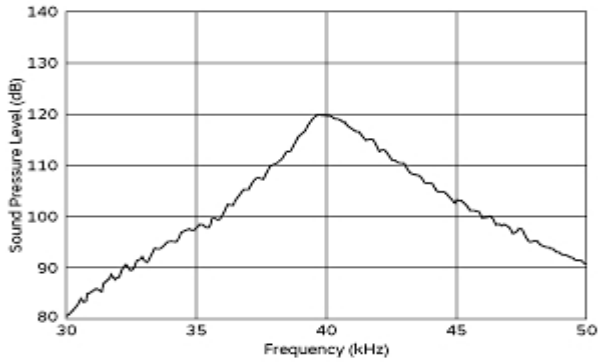

MA40S4S

产品数据

频率特性