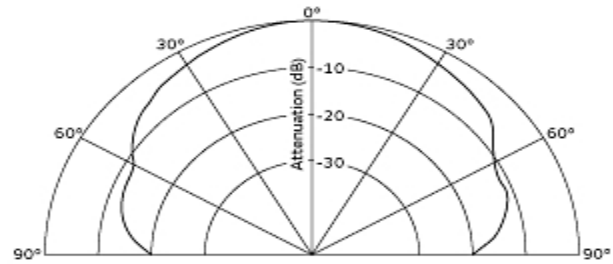

MA40S4S

产品数据

频率特性

声压级的方向性